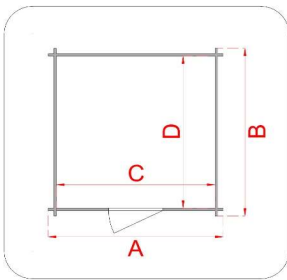

CASSETTA IN LEGNO

Casetta - Opera - 249x249

Cod. articolo
Codice EAN
Tipologia costruttiva

62424
8016696624248
ad incastro

Dimensioni tecniche

Spessore parete	25 mm
Larghezza esterna (A)	249 cm
Profondità esterna (B)	249 cm
Larghezza interna (C)	226 cm
Profondità interna (D)	226 cm
Superficie interna	5,10 mq
Altezza minima (h1)	183 cm
Altezza massima (h2)	207 cm
Lunghezza gronda (G)	268 cm
Sviluppo falda (S)	150 cm
Superficie tetto	8,09 mq

Infissi

Tipo di porta	porta doppia a battente finestrata con plexiglas
Dimensioni porta	135x168 h cm
Serratura porta	cilindro Yale con pomolo fisso
Tipo finestra	-
Dimensione finestra	-

Pavimento e tetto