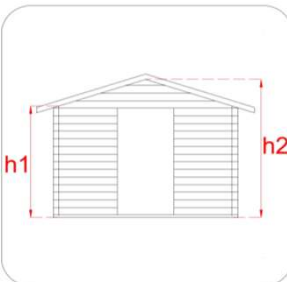

CASSETTA IN LEGNO

Casetta - Opera - 249x249

Cod. articolo
Codice EAN
Tipologia costruttiva

62424
8016696624248
ad incastro

Dimensioni tecniche

Spessore parete	25 mm
Larghezza esterna (A)	249 cm
Profondità esterna (B)	249 cm
Larghezza interna (C)	226 cm
Profondità interna (D)	226 cm
Superficie interna	5,10 mq
Altezza minima (h1)	183 cm
Altezza massima (h2)	207 cm
Lunghezza gronda (G)	268 cm
Sviluppo falda (S)	150 cm
Superficie tetto	8,09 mq

Infissi

Tipo di porta	porta doppia a battente finestrata con plexiglas
Dimensioni porta	135x168 h cm
Serratura porta	cilindro Yale con pomolo fisso
Tipo finestra	-
Dimensione finestra	-

Pavimento e tetto